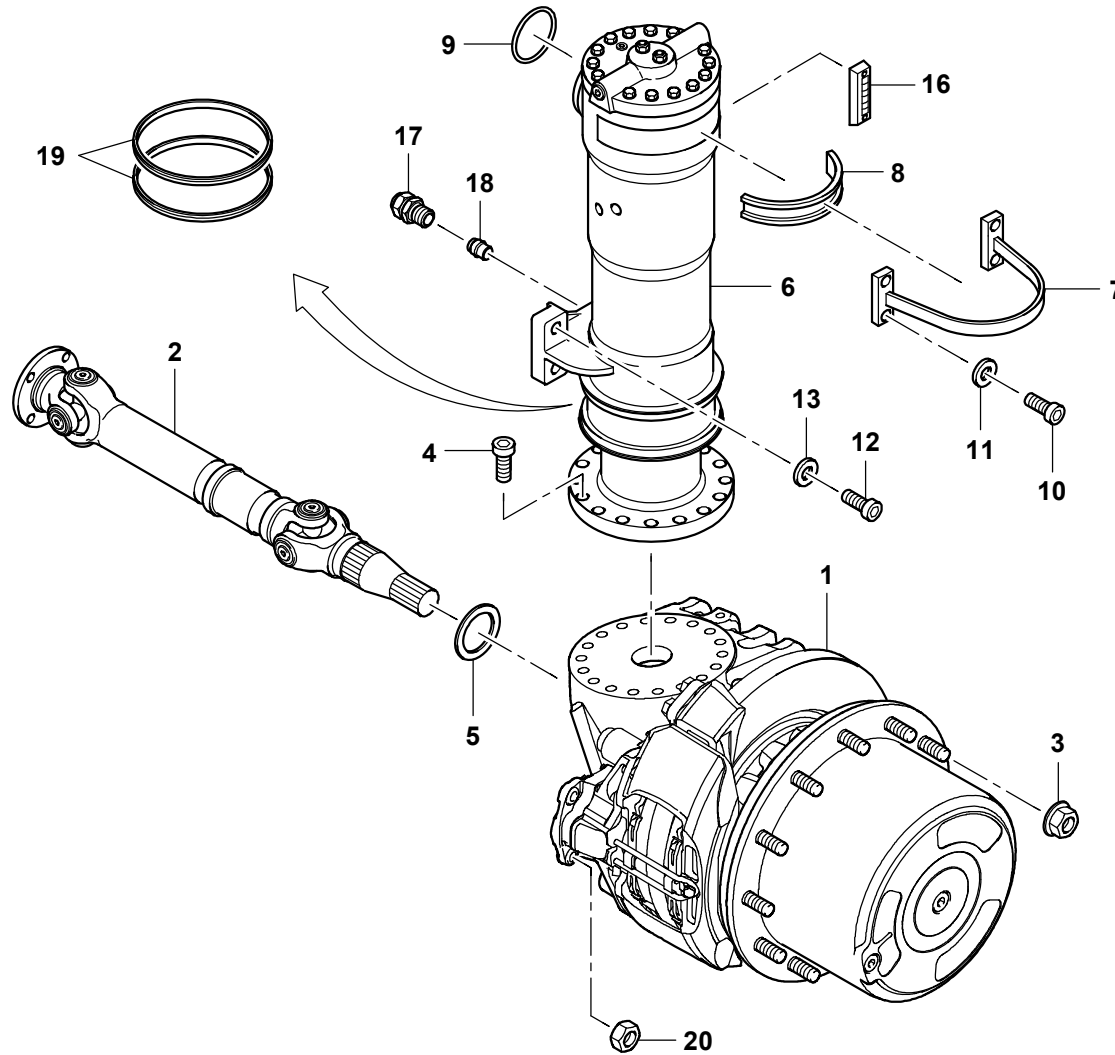

GROVE

RADANTRIEB VORMONTAGE
WHEEL DRIVE PRE-ASSEMBLY

BILDTAFEL
PICTORIAL DISPLAY

05.17

3225803-ETL F

1/3

GMK 5250
BE 505
G 061

GROVE

RADANTRIEB VORMONTAGE
WHEEL DRIVE PRE-ASSEMBLY

BILDTAFEL
PICTORIAL DISPLAY

05.17

3225803-ETL F

2/3

GMK 5250
BE 505
G 061

GROVE

RADANTRIEB VORMONTAGE
WHEEL DRIVE PRE-ASSEMBLY

BILDTAFEL
PICTORIAL DISPLAY

05.17

3225803-ETL F

3/3

GMK 5250
BE 505
G 061