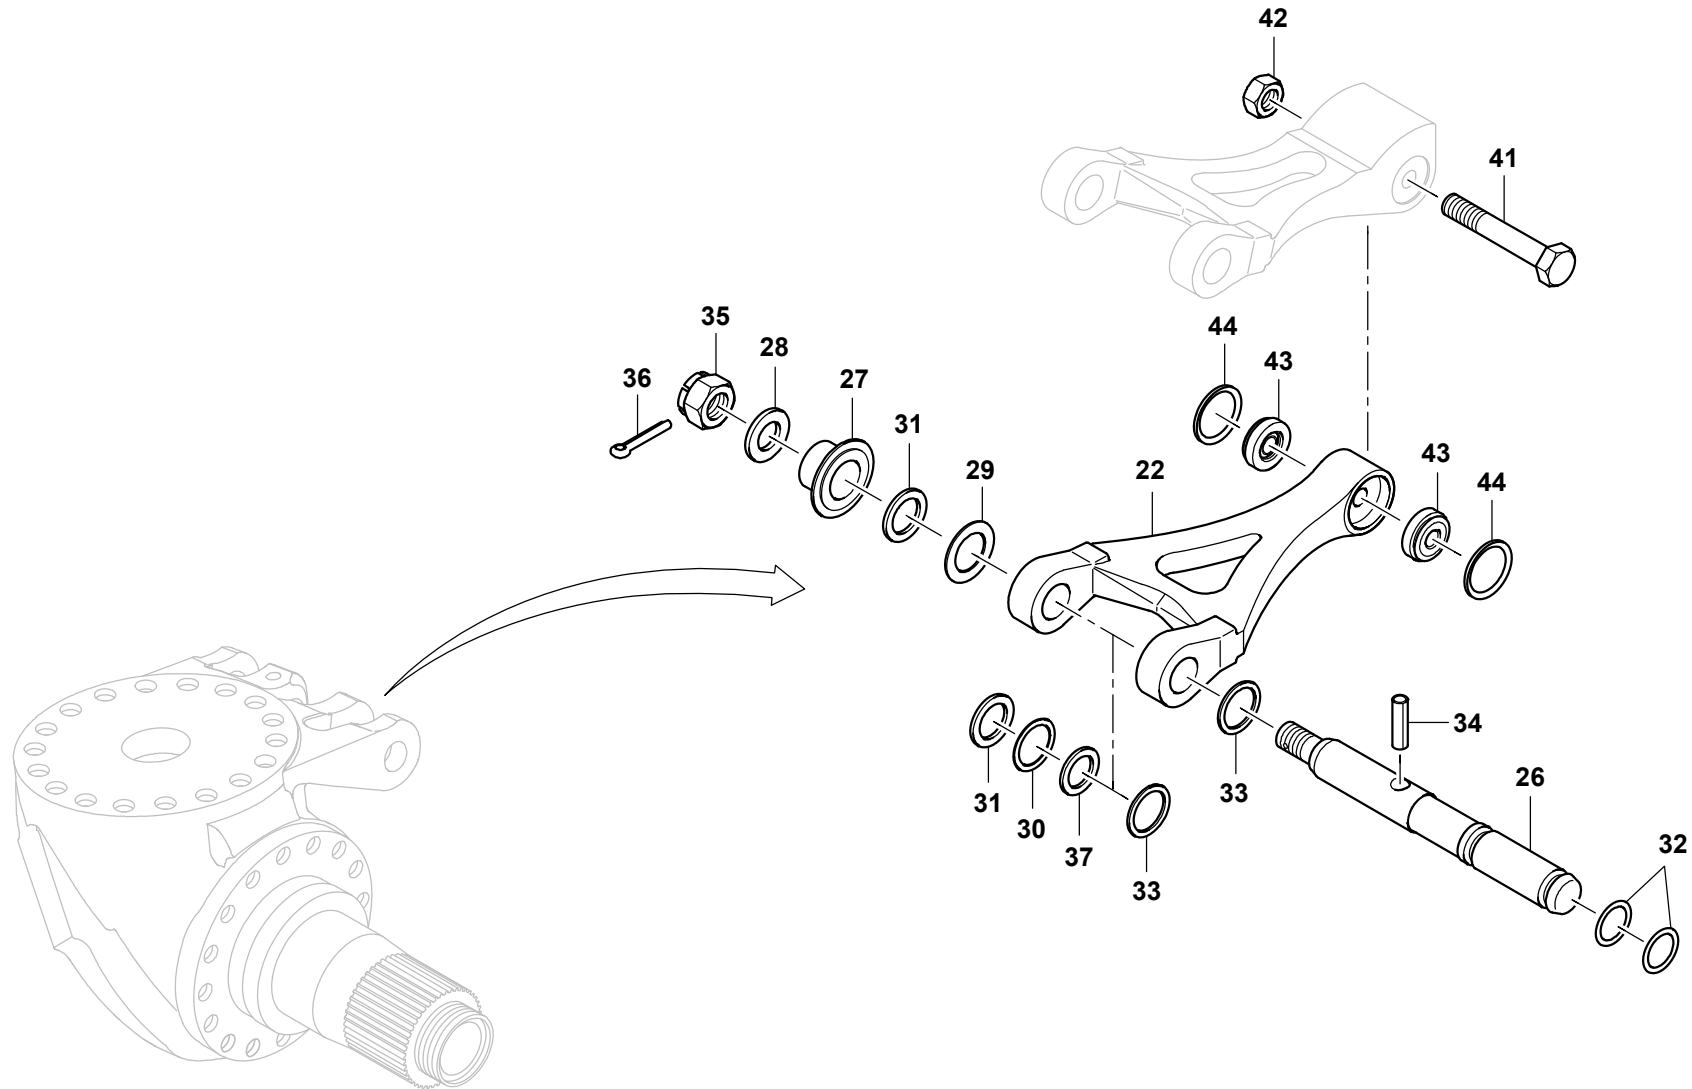

GROVE

RADANTRIEB VORMONTAGE
WHEEL DRIVE PRE-ASSEMBLY

BILDTAFEL
PICTORIAL DISPLAY

05.17

3225803-ETL F

1/3

GMK 5250
BE 505
G 061

GROVE

RADANTRIEB VORMONTAGE
WHEEL DRIVE PRE-ASSEMBLY

BILDTAFEL
PICTORIAL DISPLAY

05.17

3225803-ETL F

2/3

GMK 5250
BE 505
G 061

GROVE

RADANTRIEB VORMONTAGE
WHEEL DRIVE PRE-ASSEMBLY

BILDTAFEL
PICTORIAL DISPLAY

05.17

3225803-ETL F

3/3

GMK 5250
BE 505
G 061